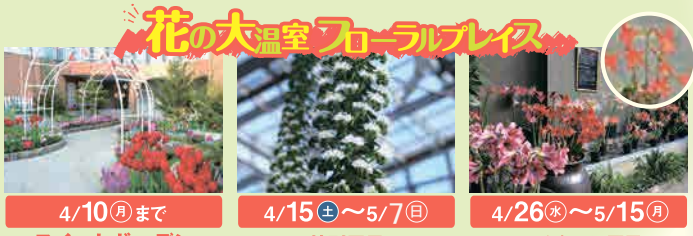

4/30(日)

『Witty Look』

時間 ①10:30 ②12:30 ③14:30
会場 水のステージ

わくわく恐竜王国 デンパーク ティノランド

入場料 500円(3歳以上)

不思議の森に
恐竜が出現!
迫力の恐竜たちに
遭遇せよ!

※すべてのステージイベントは入園料のみでご覧いただけます。

季節を楽しもう

体験学習 草木と遊ぼう
3/12日(日) ~春を探そう~

時間 13:30~14:30
対象 小学生のお子様
※TEL(0566-92-7111)にて先着順に受付中!

トランプ図柄デザインの「ファンタジーガーデン」スベード、クローバー、ハート、ダイヤの図柄が花壇内に散りばめられています。

3/18日(土) ※雨天時3/19に順延
花のガイドツアー
淡墨桜、河津桜など早咲きの桜をご案内します!
※4月は4/15に開催予定

3/25(土)
ハッピーガールズフェスタ
時間 11:00~15:00
会場 水のステージ

3/26(日)
ダンスチャンピオンシップ決勝大会
時間 10:00~16:00
会場 水のステージ

4/23(日)
はなやがっぴとあそぼう!
時間 ①10:30 ②12:30 ③14:30
会場 水のステージ
※2019 赤きやまとたし はなやがっぴプロジェクト ※安全対策を考慮した運営を行っております。

5/3(水祝)~7(日)
#サステナブルWeekイベント
Sustainable Style 2023
自然と親しむアウトドア体験、五感で楽しむマーケット!
時間 9:30~17:00
会場 花木園エリア

花の大温室フローラルプレイス
4/10(月)まで スイートガーデン ~ハートの溢れる空間~
4/15(土)~5/7(日) 特別展示 「エキウム展」
4/26(水)~5/15(月) コレクション展示 「アマリリス」

食を楽しもう

アイス工房 地元産イチゴミルクジェラート 450円	デリシャスファーム デンドッグ 550円	ハム工房 手作りフランクホットドッグ(あらびき・パセリ) 各450円	地ビール工房 春キャベツとアンチョビのピザ 1,518円	ホレ・フェスト 春キャベツとローストビーフのトリュアドレッシングサラダ 748円	パン工房 自家製ソーセージデニッシュ 300円	キッチン花車 ステーキ重 1,150円	ふるさと館 桜の入った満開餅 264円	デンビール 3種飲み比べ 1,100円
カフェ&プロムスター お花見ゼリーソーダ(賞んござら/パイレット) 各500円	イースターエッグピザ 920円	特製カルボナーラ 960円	季節のちらし寿司セット 1,430円	BBQガーデンピクニック 予約制 BBQに必要な道具はすべて準備されているので手ぶらでOK! 食材も地元産にこだわり厳選! 期間 3/18(土)からの土日祝 利用日の2ヶ月前から3日前までご予約受付中	米パン自家製ソーセージロール 260円	アンデルセンイースターズスペシャル 430円	花見だんご 330円(3本入)	デンパーク限定 地元産いちじくあんロール 大箱1,080円 細巻432円 スライス183円
フロアラルプレイス内 お花見ゼリーソーダ(賞んござら/パイレット) 各500円	カフェキッチンBONO 特製カルボナーラ 960円	季節のちらし寿司セット 1,430円	桜の入った満開餅 264円	BBQガーデンピクニック 予約制 BBQに必要な道具はすべて準備されているので手ぶらでOK! 食材も地元産にこだわり厳選! 期間 3/18(土)からの土日祝 利用日の2ヶ月前から3日前までご予約受付中	自家製ソーセージデニッシュ 300円	アンデルセンイースターズスペシャル 430円	花見だんご 330円(3本入)	香りのお店 VALORE スプリングリース各種 3,190円
フロアラルプレイス内 お花見ゼリーソーダ(賞んござら/パイレット) 各500円	イースターエッグピザ 920円	特製カルボナーラ 960円	季節のちらし寿司セット 1,430円	BBQガーデンピクニック 予約制 BBQに必要な道具はすべて準備されているので手ぶらでOK! 食材も地元産にこだわり厳選! 期間 3/18(土)からの土日祝 利用日の2ヶ月前から3日前までご予約受付中	自家製ソーセージデニッシュ 300円	アンデルセンイースターズスペシャル 430円	花見だんご 330円(3本入)	香りのお店 VALORE スプリングリース各種 3,190円