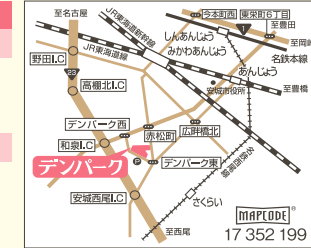

※イベントについては、天候や諸般の事情により変更になる場合があります。最新情報は公式HPをご確認ください。